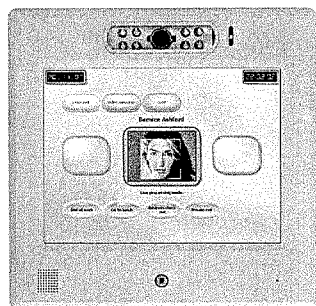

I-030-07

TAB Systems, d. d.

Smarti

DIADEM

www.sfi-si/I-030-07

Smarti je sistem za kontrolo pristopa, evidenco prisotnosti in avtomatizacijo poslovnih in bivalnih poslopij. Deluje na podlagi prepoznavanja človeških lastnosti (obraz, mimika, glas idr.), kar onemogoča zlorabe (ključev, brezkontaktnih kartic, gesel ipd.). Prednost sistema pred podobnimi je v številnih uporabnih funkcijah: pošiljanje video sporočil, videodomofon, video nadzor, video (IP) telefon, priklop in nadzor tako rekoč katere koli naprave (za prepoznavanje luči, ključavnice, alarmi, senzorji klime idr.). Široka možnost uporabe med drugim zajema: preprost obračun delovnega časa, varovanje zasebnih in poslovnih prostorov (računalniški centri, laboratoriji, centrale, arhivi, skladišča itn.) in udobnost bivanja. Koristi: povečana varnost premoženja (intelektualno, materialno ...), prihranek časa in energije, zmanjšanje stroškov dela, večje udobje bivanja.